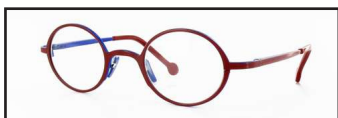

Style Number

Color/Description

Kola

Size/Taille 42/19

#679
Metallic Red
Rouge Métallisé

#B17
Bubblegum Pink/Plum
Rose Chewing-Gum et Prune

#B19
Fig/Apple Green
Figue et Vert Pomme

Liony

Size/Taille 42/18

#084
Chocolate/Red
Chocolat et Rouge

#686
Red/Black
Rouge et Noir

#B19
Fig/Apple Green
Figue et Vert Pomme

#B38
Fuchsia/Anise Green
Fushia et Vert Anis

Pony

Size/Taille 36/21/H30

#762
Royal Blue/Red-Brown
Bleu Roi et Brun Rouge